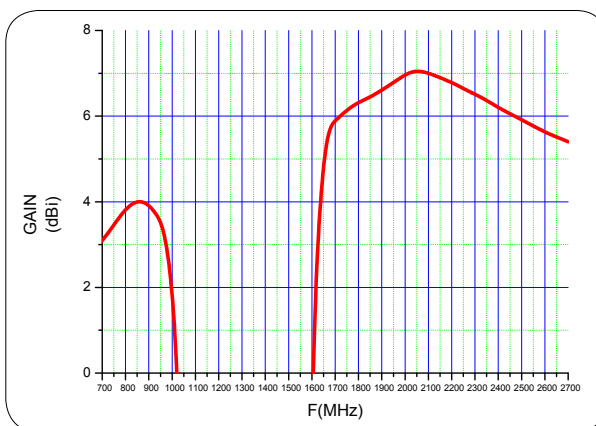

Pro-1100

Mimo-antenn för 3G/4G

Art. nr: 185 50 60 | Antenn, 3G/4G, Pro-1100 Mimo, 698-960/1710-2700 MHz | E-nr: 60 004 57

- Låg stående våg för bästa mottagning
- Kompakt utförande
- Kan monteras på vägg eller på rör 30-53 mm
- Inomhus eller utomhus
- Bredbandig mottagning för 2G/3G/4G mm
- Mimo-typ för dubbel polarisation

Pro-1100 är en antenn för både inom- och utomhus speciellt framtagen för de Skandianviska frekvensbanden för Telefoni och Data. Bland de system där antennen kan användas finns GSM/CDMA/PC3/3G/WLAN. Antennen kan användas inomhus, men genom ett flexibelt fäste och UV-beständig plast kan den med fördel också monteras på balkong, fönster eller vägg. Pro-1100 levereras med 2 meter lågförlustkabel, monterad SMA-kontakt och dubbla nedledningar, en för varje polarisation. Extra förlängningskablar finns att köpa till. Denna antenn är av Mimo typ och kan därigenom ta emot dubbla polarisationer (både horisontalt och vertikalt).

Teknisk specifikations:

Frekvensområde	698-800/800-960/1710-2170/2300-2700
Impedans	50 Ohm
Förstärkning	<7 dBi
Polarisation	Vertikal och horisontal
Öppningsvinkel H	90 ±15° and 75 ±12°
Öppningsvinkel V	60 ±5° and 55 ±5°
Isolation	20 dB
Fram/back förhållande	21 dB
Max effekt	100 W
Anslutning	2x2 meter med SMA-hane
Mått	220 x 200 x 70 mm
Vikt	0.6 kg
Klassad vindhastighet	150 kph
Material	UV-beständig ABS
Installation	På rör 30 till 53 mm eller vägg