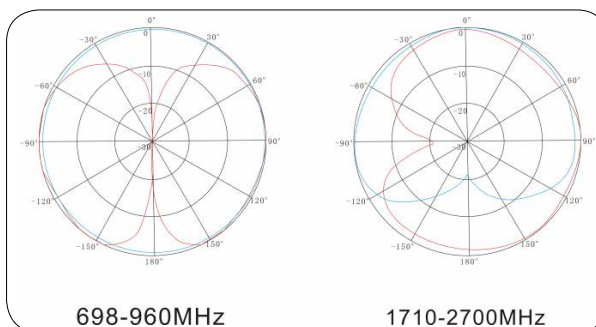

Pro-1100

Mimo-antenn för 3G/4G

Art. nr: 185 50 60 | Antenn, 3G/4G, Pro-1100 Mimo, 698-960/1710-2700 MHz | E-nr: 60 004 57

- Låg stående våg för bästa mottagning
- Kompakt utförande
- Kan monteras på vägg eller på rör 30-53 mm
- Inomhus eller utomhus
- Bredbandig mottagning för 2G/3G/4G mm
- Mimo-typ för dubbel polarisation

Pro-1100 är en antenn för både inom- och utomhus speciellt framtagen för de Skandianviska frekvensbanden för Telefoni och Data. Bland de system där antennen kan användas finns GSM/CDMA/PC3/3G/WLAN. Antennen kan användas inomhus, men genom ett flexibelt fäste och UV-beständig plast kan den med fördel också monteras på balkong, fönster eller vägg. Pro-1100 levereras med 2 meter lågförlustkabel, monterad SMA-kontakt och dubbla nedledningar, en för varje polarisation. Extra förlängningskablar finns att köpa till. Denna antenn är av Mimo typ och kan därigenom ta emot dubbla polarisationer (både horisontalt och vertikalt).

Teknisk specifikations:

Frekvensområde	698-800/800-960/1710-2170/2300-2700
Impedans	50 Ohm
Förstärkning	<7 dBi
Polarisation	Vertikal och horisontal
Öppningsvinkel H	90 ±15° and 75 ±12°
Öppningsvinkel V	60 ±5° and 55 ±5°
Isolation	20 dB
Fram/back förhållande	21 dB
Max effekt	100 W
Anslutning	2x2 meter med SMA-hane
Mått	220 x 200 x 70 mm
Vikt	0.6 kg
Klassad vindhastighet	150 kph
Material	UV-beständig ABS
Installation	På rör 30 till 53 mm eller vägg